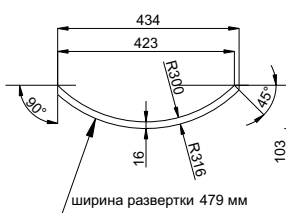

Размерный ряд радиусных фасадов

П300/16 (выпуклый)

$H_{\max} = 2400$

П300/16 (вогнутый)

$H_{\max} = 2400$

П242/16 (выпуклый)

$H_{\max} = 2400$

Примеры комбинирования различных моделей шкафов с радиусными фасадами