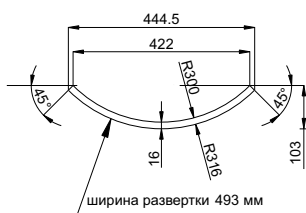

Размерный ряд радиусных фасадов

П300/16 (выпуклый)

$H_{\max} = 2400$

П300/16 (вогнутый)

$H_{\max} = 2400$

П242/16 (выпуклый)

$H_{\max} = 2400$

Примеры комбинирования различных моделей шкафов с радиусными фасадами