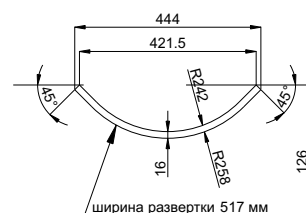

Размерный ряд радиусных фасадов

П300/16 (выпуклый)

$H_{\max} = 2400$

П300/16 (вогнутый)

$H_{\max} = 2400$

П242/16 (выпуклый)

$H_{\max} = 2400$

Примеры комбинирования различных моделей шкафов с радиусными фасадами